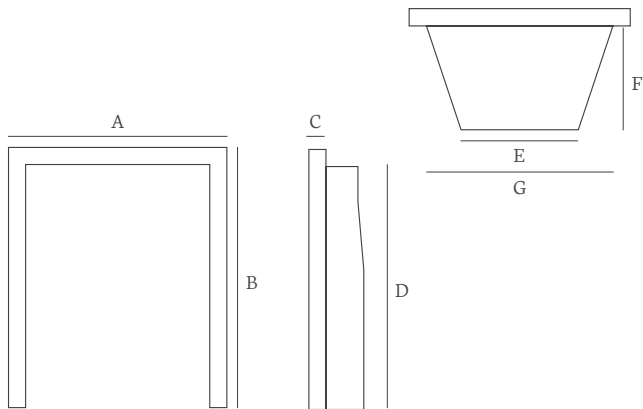

CORVAR GAS FIRE

	ABRI	CAPELLA	FLARE	MIZAR	PROVIDENT	HALO	TRIM & FRET
A	520	520	520	520	590	602	510
B	655	615	635	615	740	662	610
C	80	75	75	75	85	104	25
D	553	553	553	553	553	553	553
E	272	272	272	272	272	272	272
F	89	89	89	89	89	89	89
G	327	327	327	327	327	327	327